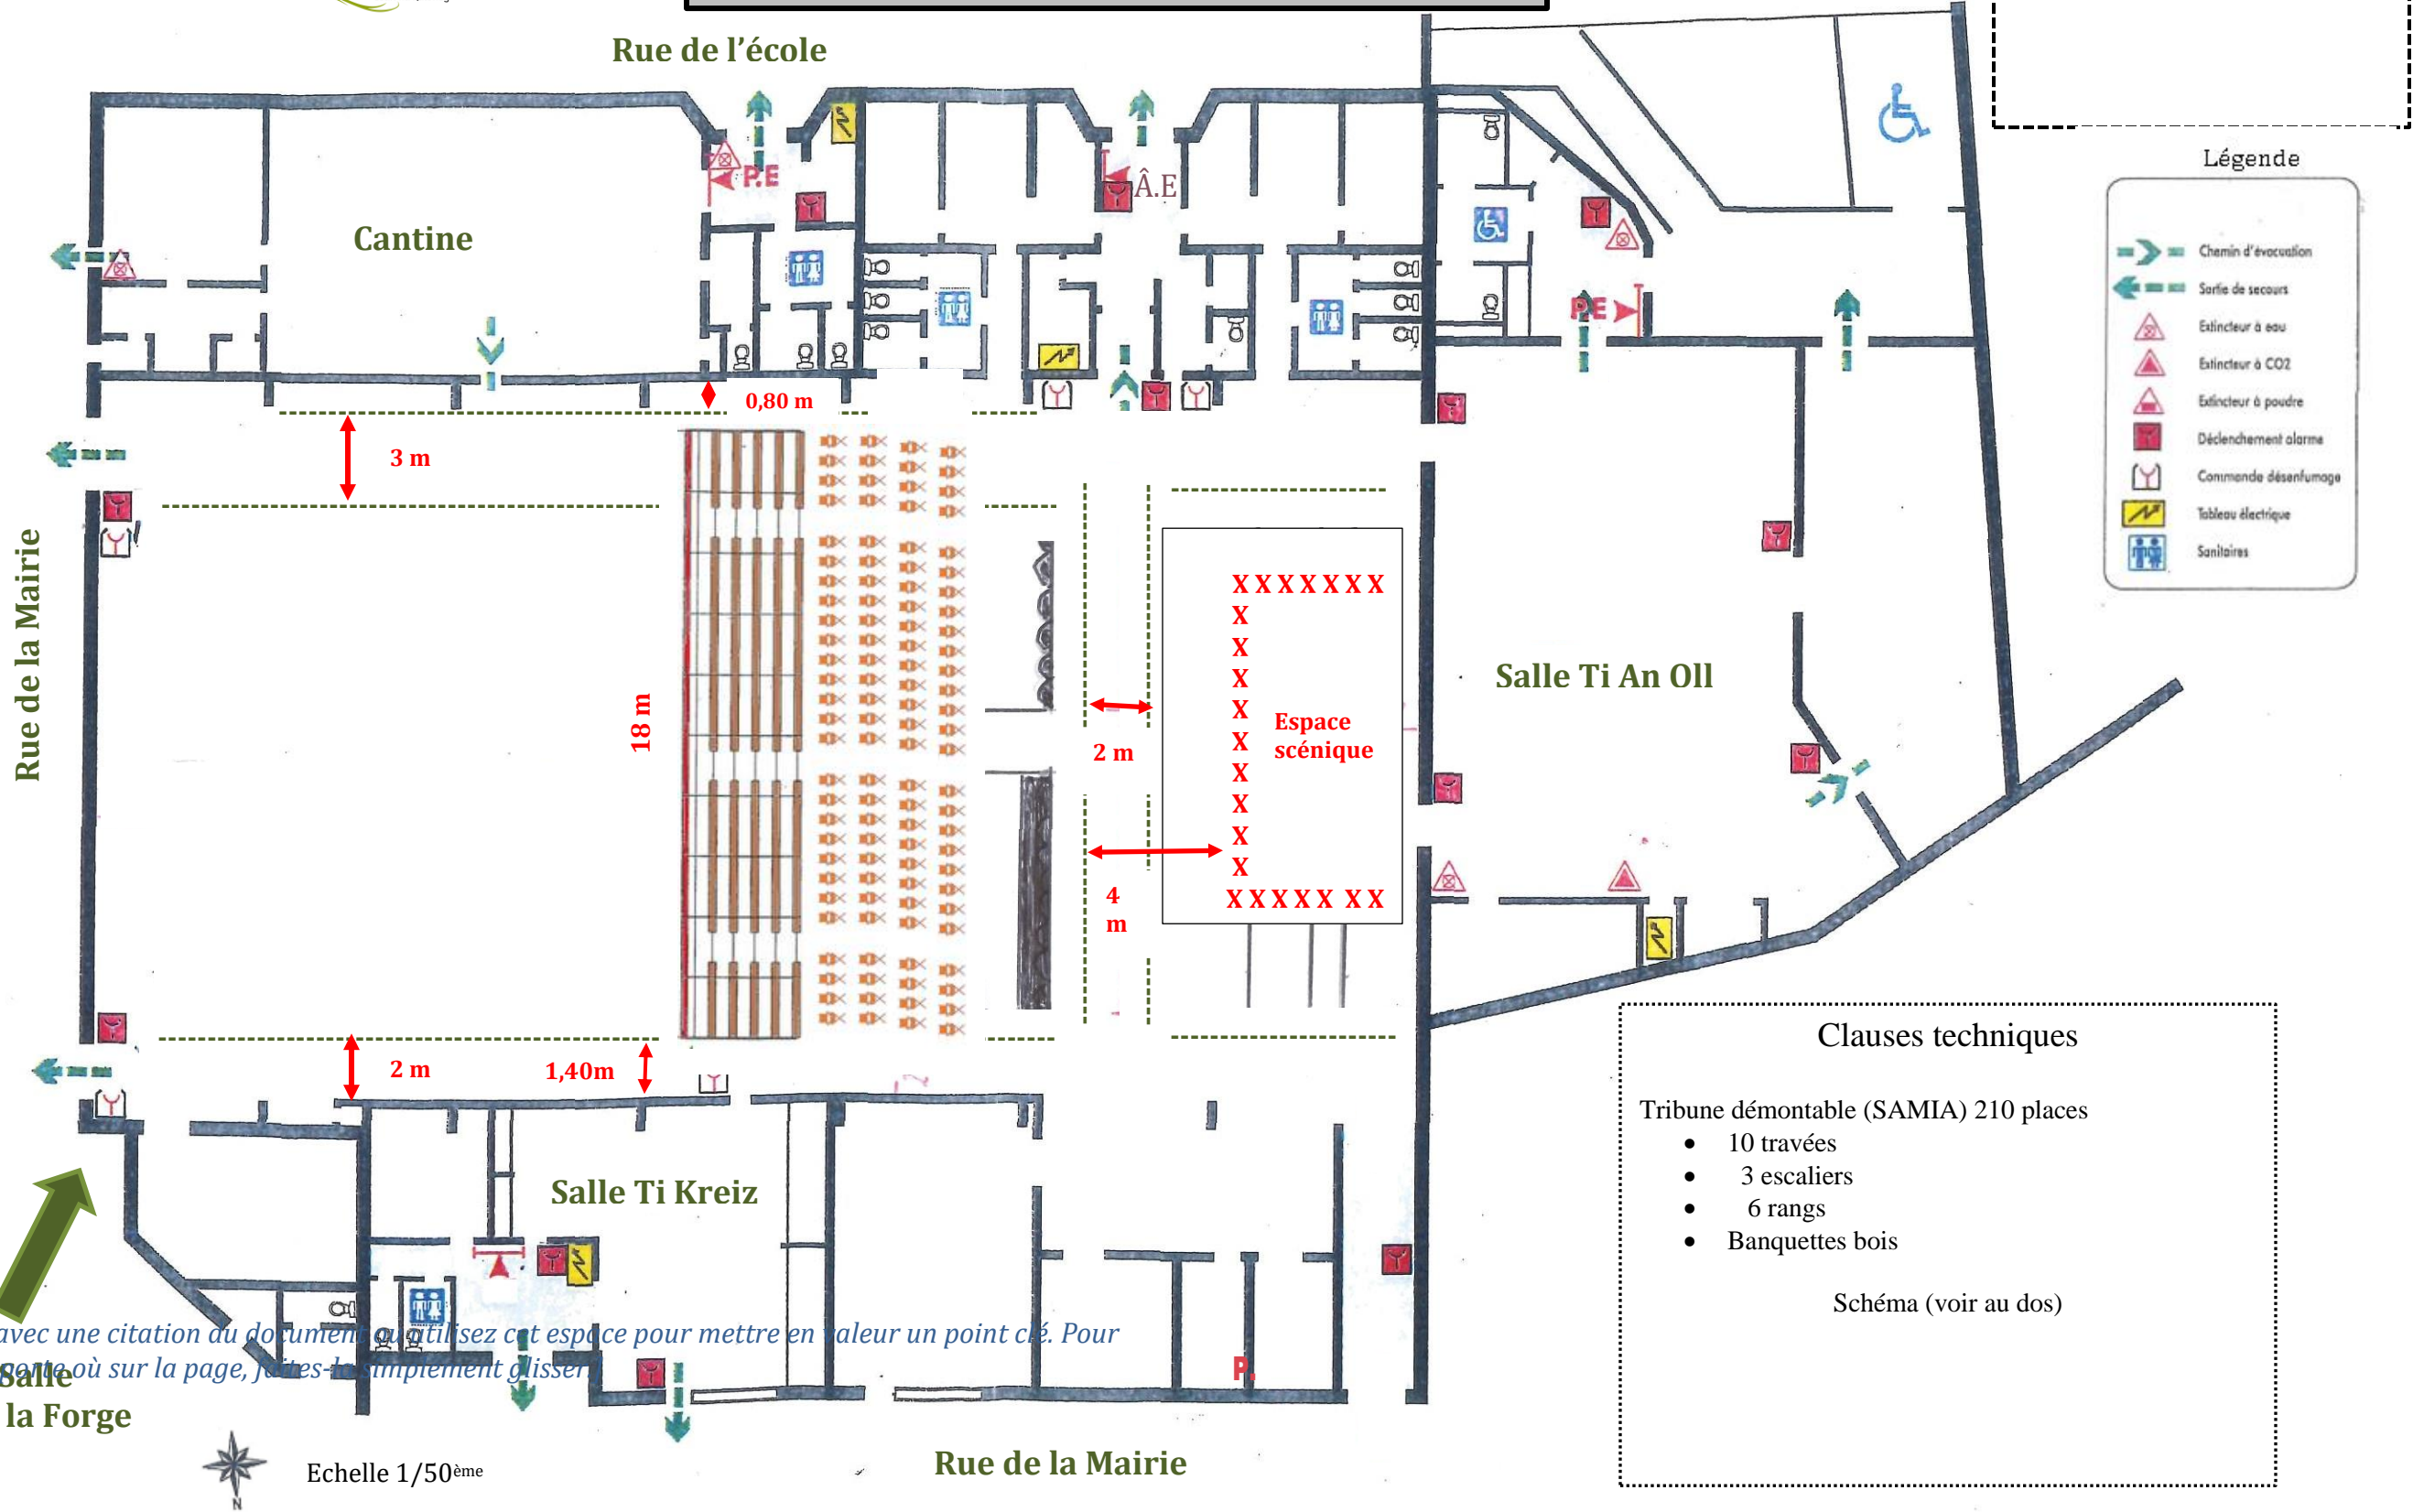

LA FORGE (salle polyvalente)

CONFIGURATION TYPE
Gradin + Espace scénique

G

Capacité d'accueil

400

INTERVENTION

En cas d'incendie, gardez votre calme et donnez l'alerte :
PREVEZ LE : 18 ou 112
le directeur ou un responsable

Attaquez le foyer par la base au moyen des extincteurs sans prendre de risque

Dans la chaleur et la fumée, baissez-vous, l'air frais est près du sol

APPEL D'URGENCE SAPEURS-POMPIERS

18
ou
112

EVACUATION

A l'audition du signal ou sur ordre d'un responsable, fermez les portes et les fenêtres

Suivez les indications du guide ou dirigez vous vers les sorties les plus proches

N'utilisez pas les ascenseurs ou les monte-charges s'ils existent

Ne revenez pas en arrière sans y avoir été invité

VALIDATION SDIS

date - cachet

[Attirez l'attention du lecteur avec une citation du document qui utilise cet espace pour mettre en valeur un point clé. Pour placer cette zone de texte n'imprimez pas sur la page, faites-la simplement glisser]

Légende

- Chemin d'évacuation
- Sortie de secours
- Extincteur à eau
- Extincteur à CO2
- Extincteur à poudre
- Déclenchement alarme
- Commande désenfumage
- Tableau électrique
- Sanitaires

Clauses techniques

Tribune démontable (SAMIA) 210 places

- 10 travées
- 3 escaliers
- 6 rangs
- Banquettes bois

Schéma (voir au dos)