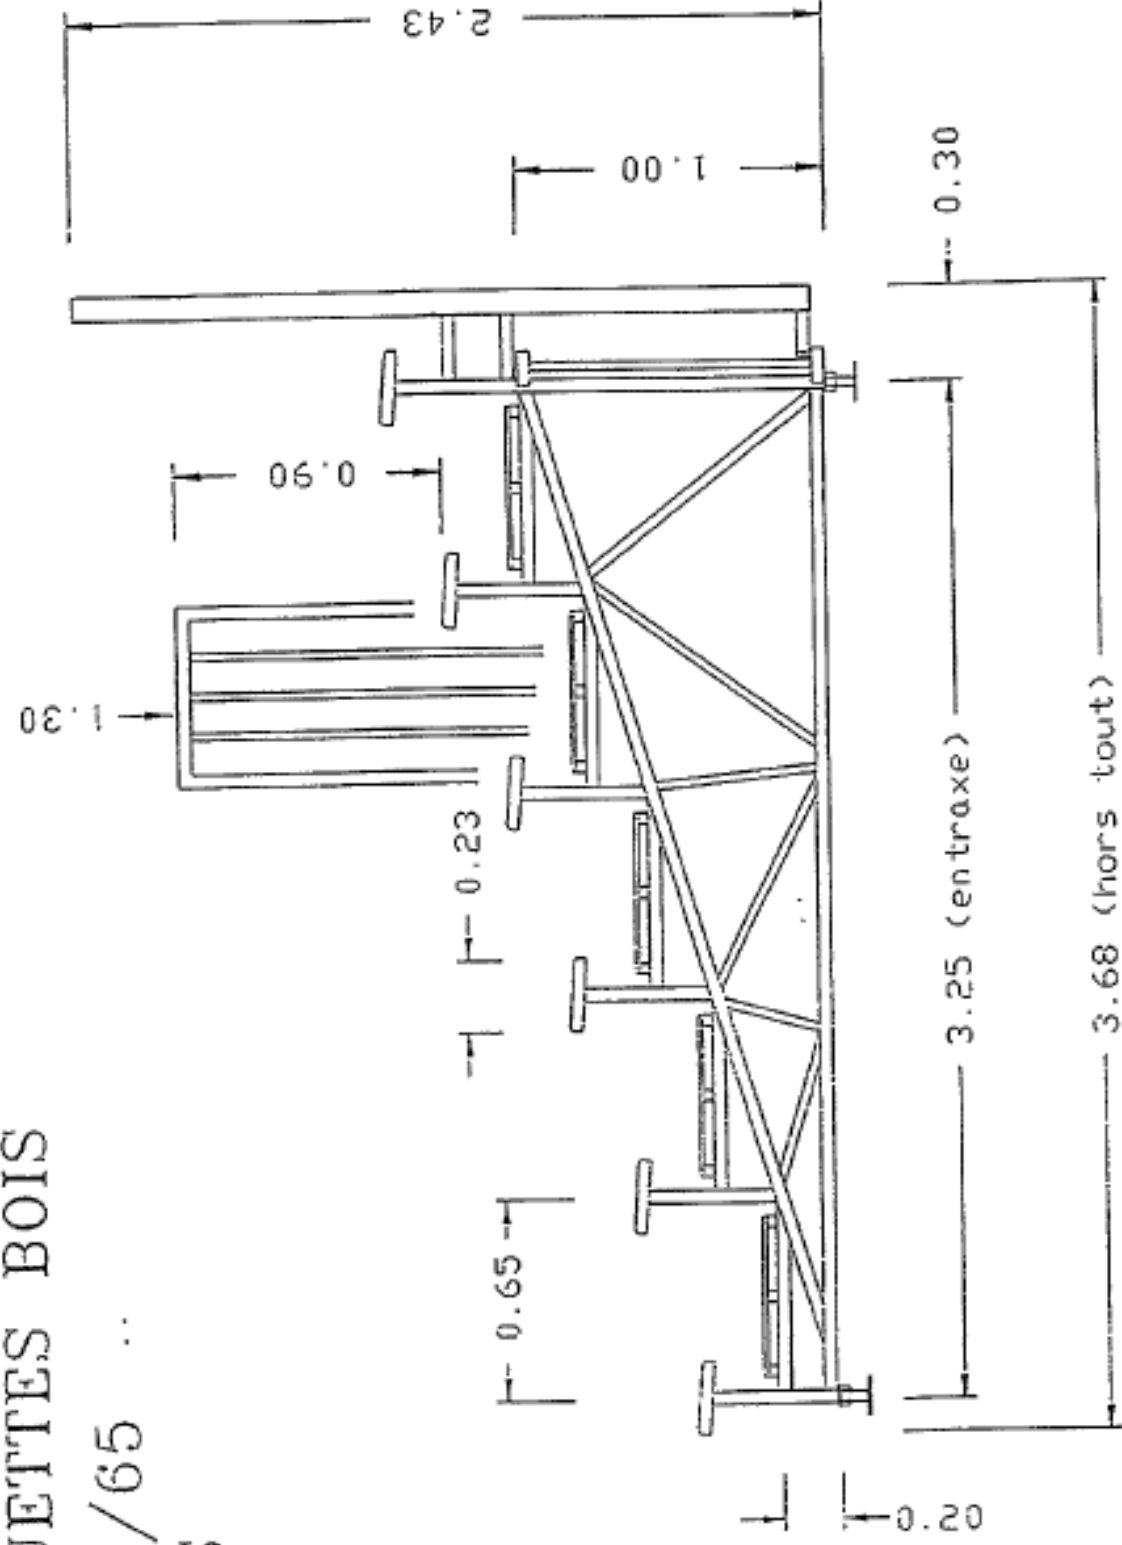

BANQUETTES BOIS
6 RANGS

10 travées dont 3 escaliers

210 places

TRIBUNE DEMONTABLE
A BANQUETTES BOIS
TYPE 20/65
6 RANGS

LA FORGE (salle polyvalente)

CONFIGURATION TYPE
Gradin + Espace scénique

G

Capacité d'accueil

Tribune démontable (SAMIA) 210 places

- 10 travées
- 3 escaliers
- 6 rangs
- Banquettes bois

Schéma (voir au dos)